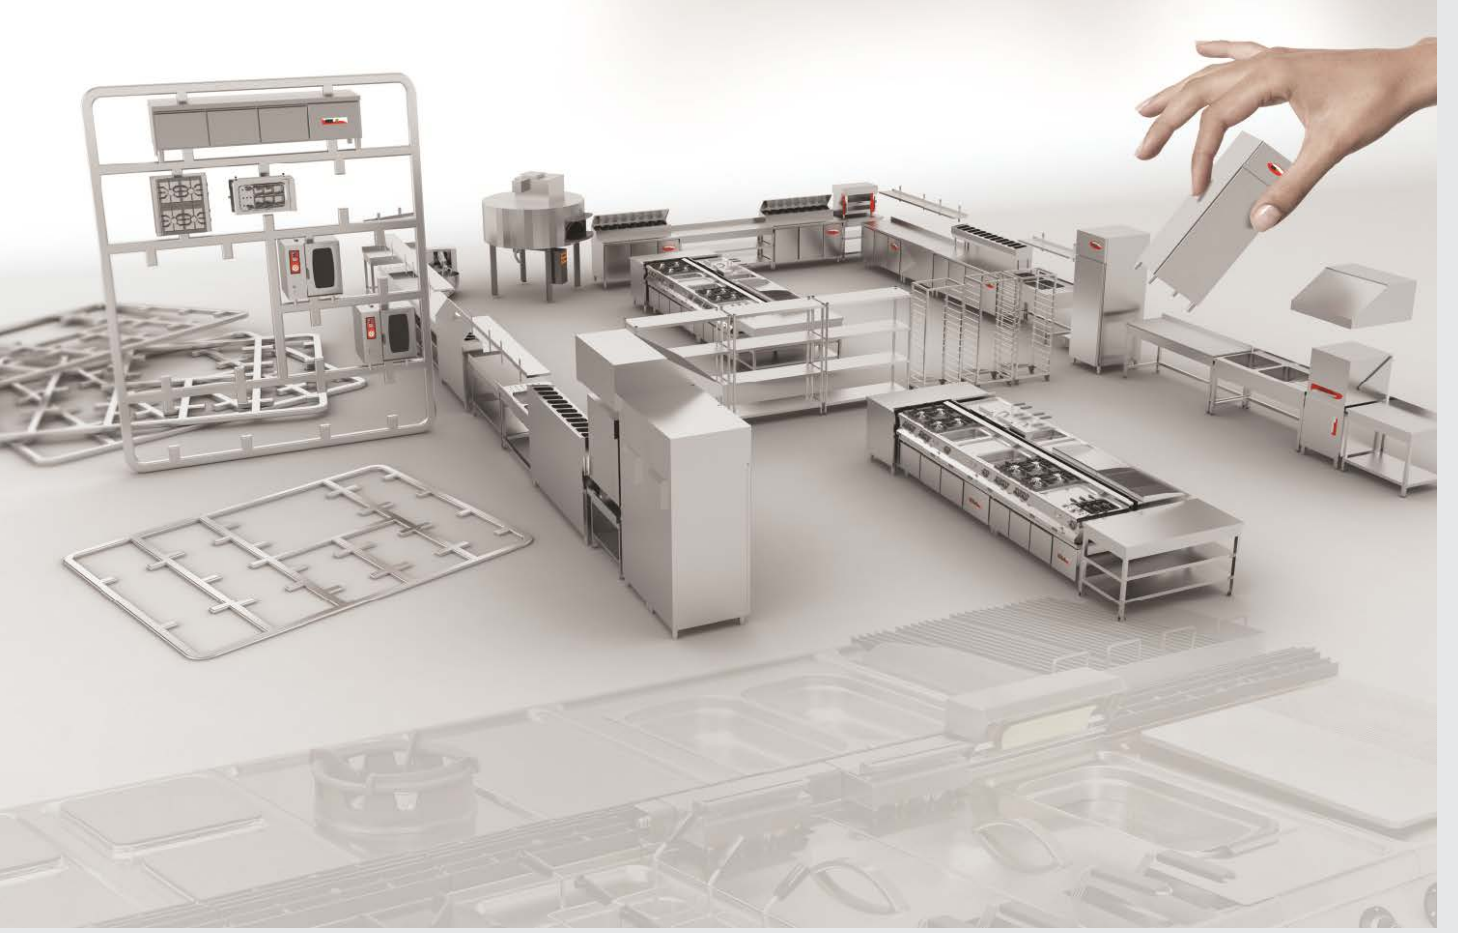

HO RE karakus

Endüstriyel Mutfak Ekipmanları

KATLA-İTH 2023 & 2024

www.karakusmutfak.com.tr

ÇALIŞMA TEZGAHLARI

- Çalışma Tezgahları (Demonte)
- Çalışma Tezgahları Alt Rafı (Demonte)
- Çalışma Tezgahları Alt - Ara Rafı (Demonte)
- Çalışma Tezgahları Polietilen (Demonte)
- Çalışma Tezgahları Alt Rafı Polietilen (Demonte)
- Dolaplı Çalışma Tezgahları (Kaynaklı)
- Köşe Tezgahları
- Köşe Tezgahları - Et Kütükleri
- Blok Çekmece Üniteleri

WORK TABLES

- Work Tables (Demounted)
- Work Tables with Bottom Shelf (Demounted)
- Work Tables with Bottom - Intermediate Shelf (Demounted)
- Work Tables Polyethylen (Demounted)
- Work Tables with Bottom Shelf Polyethylen (Demounted)
- Work Tables Cabinets (Welded)
- Corner Tables
- Corner Tables - Meat Blocks
- Drawers Units